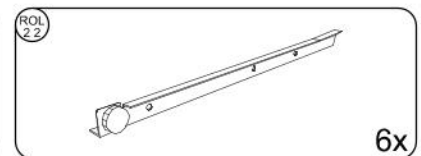

NR	ilość	szer. [mm]	dł. [mm]
1	1	1500	400
2	1	1500	400
3	1	568	384
4	1	568	359
5	1	568	359
6	1	568	384
7	1	560	492
8	1	560	492
9	3	184	500
10	3	350	130
11	3	350	130
12	3	417	103
13	3	425	353
14	1	1494	297

Assembling instruction / Montageanleitung / Notice de montage /
Montaje de instrucció / Instrukcja montaży / Сборка инструкция /
Montáž instrukce / Montáž inštrukcie / Szerelési utasítás /
Сглобяване инструкция / Kurulum Talimatları / Montagem de instrução /
Sestavljanje navodila / Montage instructie / Склапање инструкцију /
Asamblarea de instructiuni / Sastavljanje upute / Montering instruktion /
Istruzioni di montaggio / Збірка інструкція / Montāžas instrukcija /
Montavimo instrukcija / Paigaldusjuhend / Kokoamisohjeisiin